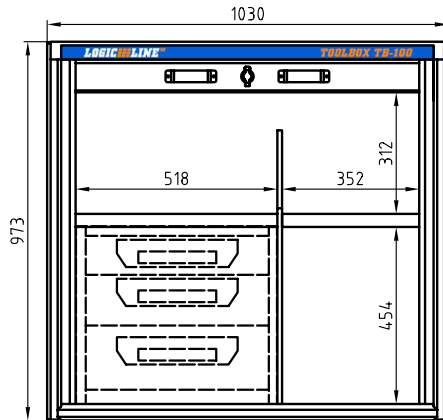

ToolBox TB-100 Fachsystem V1
(Art.Nr. 01 044 11 00)