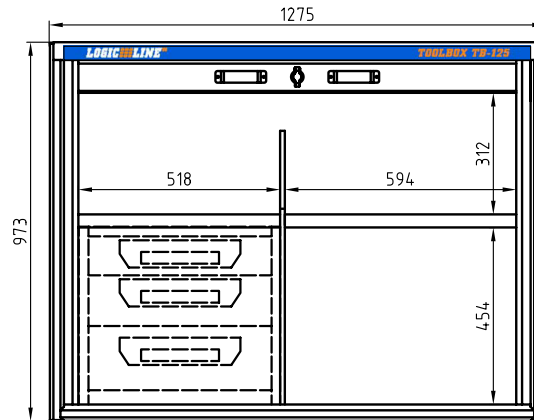

ToolBox TB-125 Fachsystem V1
(Art.Nr. 01 043 11 00)