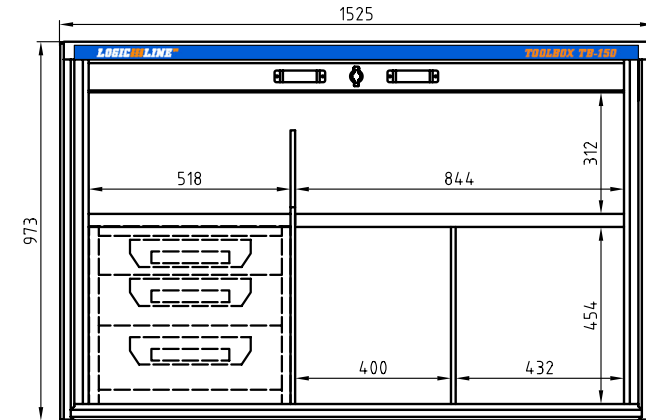

ToolBox TB-150 Fachsystem V1
(Art.Nr. 01 045 11 00)