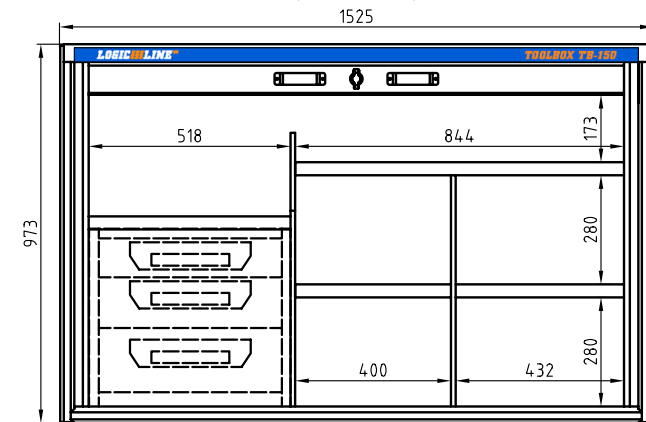

ToolBox TB-150 Fachsystem V2
(Art.Nr. 01 045 12 00)